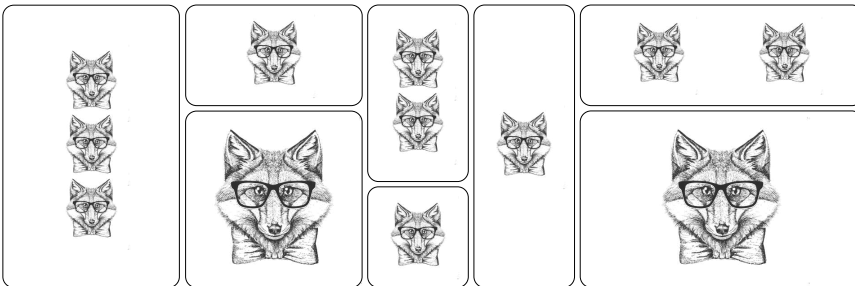

Screen50 Motiv Wandabsorber

Es scheint, als stünden wir in einer direkten Beziehung zu diesen Absorbieren mit ihren fabelähnlichen Tiermotiven, gedruckt auf hochwertige Stoffe unterschiedlicher Webart. So als würden wir im nächsten Moment ganz selbstverständlich ins Gespräch kommen. Dabei leisten die liebevoll verarbeiteten Wandabsorber nicht nur einen wichtigen Beitrag zur akustischen Raumbedämpfung, sondern sind auch wichtige Elemente der Raumgestaltung. Zur Auswahl stehen 4 Motive, die in einem UV-Offsetdruck direkt auf die Stoffoberfläche aufgebracht werden. Mit den in 16 unterschiedlichen Größen und Formaten angebotenen Absorbieren erhält der Architekt und Planer ein vielseitig einsetzbares Produkt zur Verwirklichung seiner Ideen. Die rechteckigen Formate, basierend auf einem 800 mm und einem 1000 mm Modul sind höchst schallabsorbierend und in der Größe exakt aufeinander abgestimmt. Der Montageabstand zueinander ist auf 30 mm ausgelegt und so können unterschiedliche Formate, mit oder auch ohne Motiv, miteinander kombiniert werden. Der weiche und harmonische Charakter der Stoffumpolsterung wird unterstrichen durch die Formensprache der gerundeten Ecken im Radius 50 mm. Weiteren gestalterischen Spielraum bieten die runden Formate in 6 Größen von 470 bis 1200 mm. Erhältlich sind die motivbedruckten Absorber in 5 verschiedenen Stoffkollektionen mit einer Vielzahl an Farben. Ein Aufhängebeschlag mit präziser Höhenjustierung garantiert eine schnelle und sichere Montage.

UV-Offsetdruck direkt auf Stoffoberfläche

4 Tiermotive: Fuchs, Hirsch, Katze, Panda

Montageart:

Wandmontage inkl. Höhenjustierung

Motive

Fuchs

Hirsch

Katze

Panda

Die einzelnen Motive auf den Formaten sind über die Preisliste und separates Informationsblatt ersichtlich.

Formate 800 mm (8 Formate) beispielhafte Motivauswahl

Formate 1000 mm (8 Formate) beispielhafte Motivauswahl