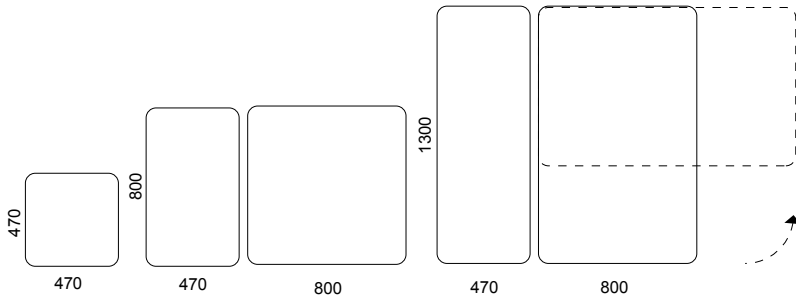

Formats "square" 800 mm (5 sizes)

Flexibly rotate, arrange & design all 800/1000 elements.

Formats "square" 1000 mm (5 sizes)

Design example:

Formats "round" Ø (6 sizes)

Standard sizes and weight in kg

Formats "square" 800 mm / 1000 mm side length							Formats "round"	
Height	470	570	800	1000	1300	1600	Ø	kg
Width								
470	2,1	-	3,6	-	5,8	-	470	1,8
570	-	3,1	-	5,4	-	8,6	570	2,6
800	3,6	-	6,1	-	9,8	-	600	2,7
1000	-	5,4	-	9,5	-	15,1	800	4,7
							1000	7,0
							1200	10,2