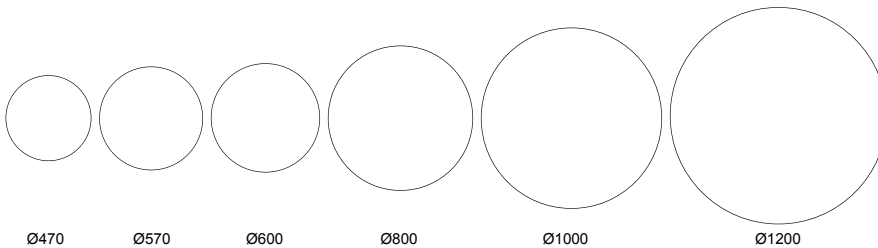

Formats "square" 800 mm (5 sizes)

Flexibly rotate, arrange & design all 800/1000 elements.

Formats "square" 1000 mm (5 sizes)

Design example:

Formats "round" Ø (6 sizes)

Standard sizes and weight in kg

Formats "square" 800 mm / 1000 mm side length							Formats "round"	
Height	470	570	800	1000	1300	1600	Ø	kg
Width								
470	2,1	-	3,6	-	5,8	-	470	1,8
570	-	3,1	-	5,4	-	8,6	570	2,6
800	3,6	-	6,1	-	9,8	-	600	2,7
1000	-	5,4	-	9,5	-	15,1	800	4,7
							1000	7,0
							1200	10,2