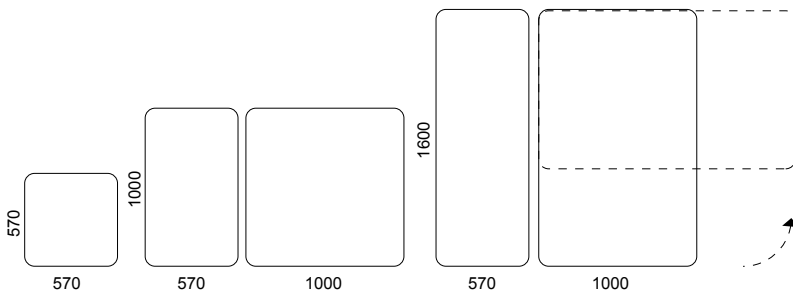

Formats "square" 800 mm (5 sizes)

Flexibly rotate, arrange & design all 800/1000 elements.

Formats "square" 1000 mm (5 sizes)

Design example:

Formats "round" Ø (6 sizes)

Standard sizes and weight in kg

Formats "square" 800 mm / 1000 mm side length							Formats "round"	
Height	470	570	800	1000	1300	1600	Ø	kg
Width								
470	2,1	-	3,6	-	5,8	-	470	1,8
570	-	3,1	-	5,4	-	8,6	570	2,6
800	3,6	-	6,1	-	9,8	-	600	2,7
1000	-	5,4	-	9,5	-	15,1	800	4,7
							1000	7,0
							1200	10,2